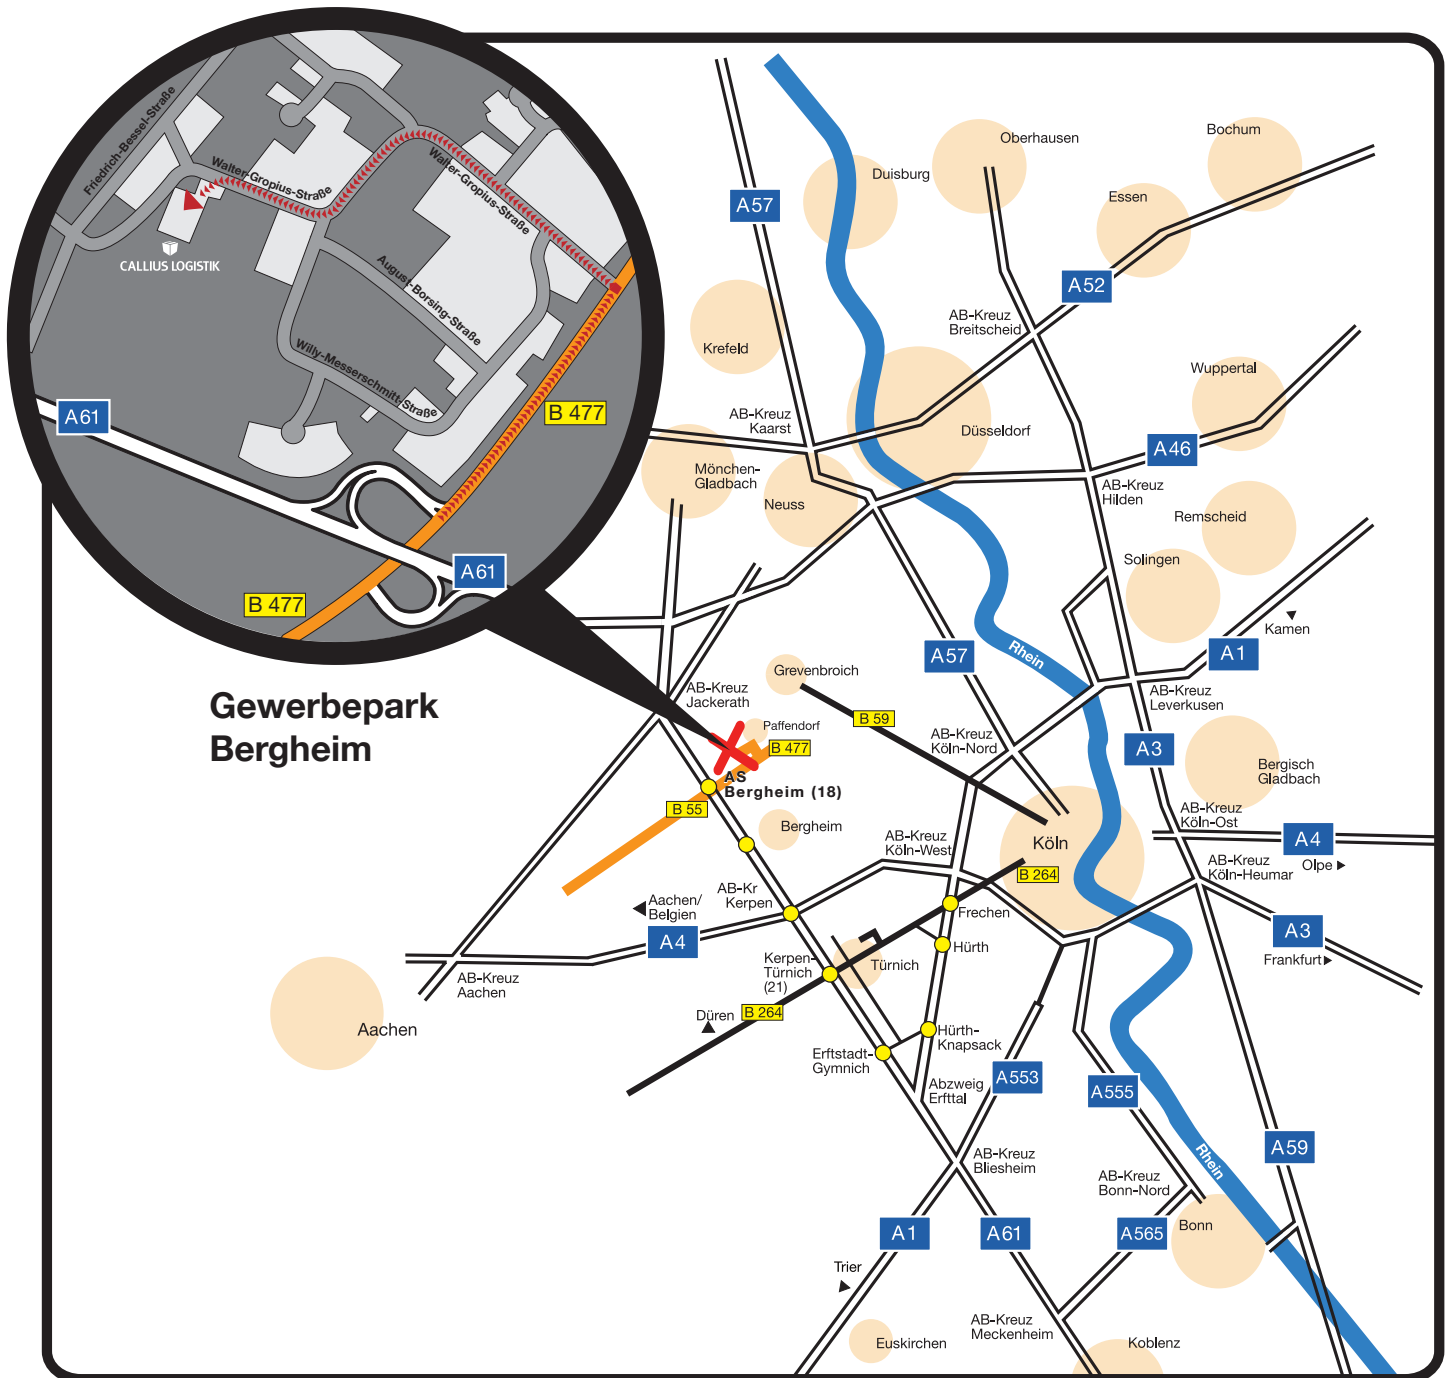

CALLIUS LOGISTIK

Wegbeschreibung

Über A61

An der **Ausfahrt 18-Bergheim** auf B477 in Richtung »Elsdorf, Niederaußem, Jülich, B55« fahren.
Dann auf die B477 links abbiegen (Schilder nach Bergheim, B477, Niederaußem)
Nach ca. 600 Metern links in die Walter-Gropius-Straße abbiegen.
Dem Straßenverlauf der Walter-Gropius-Straße für ca. 900 Meter folgen.
Das Gebäude befindet sich links.